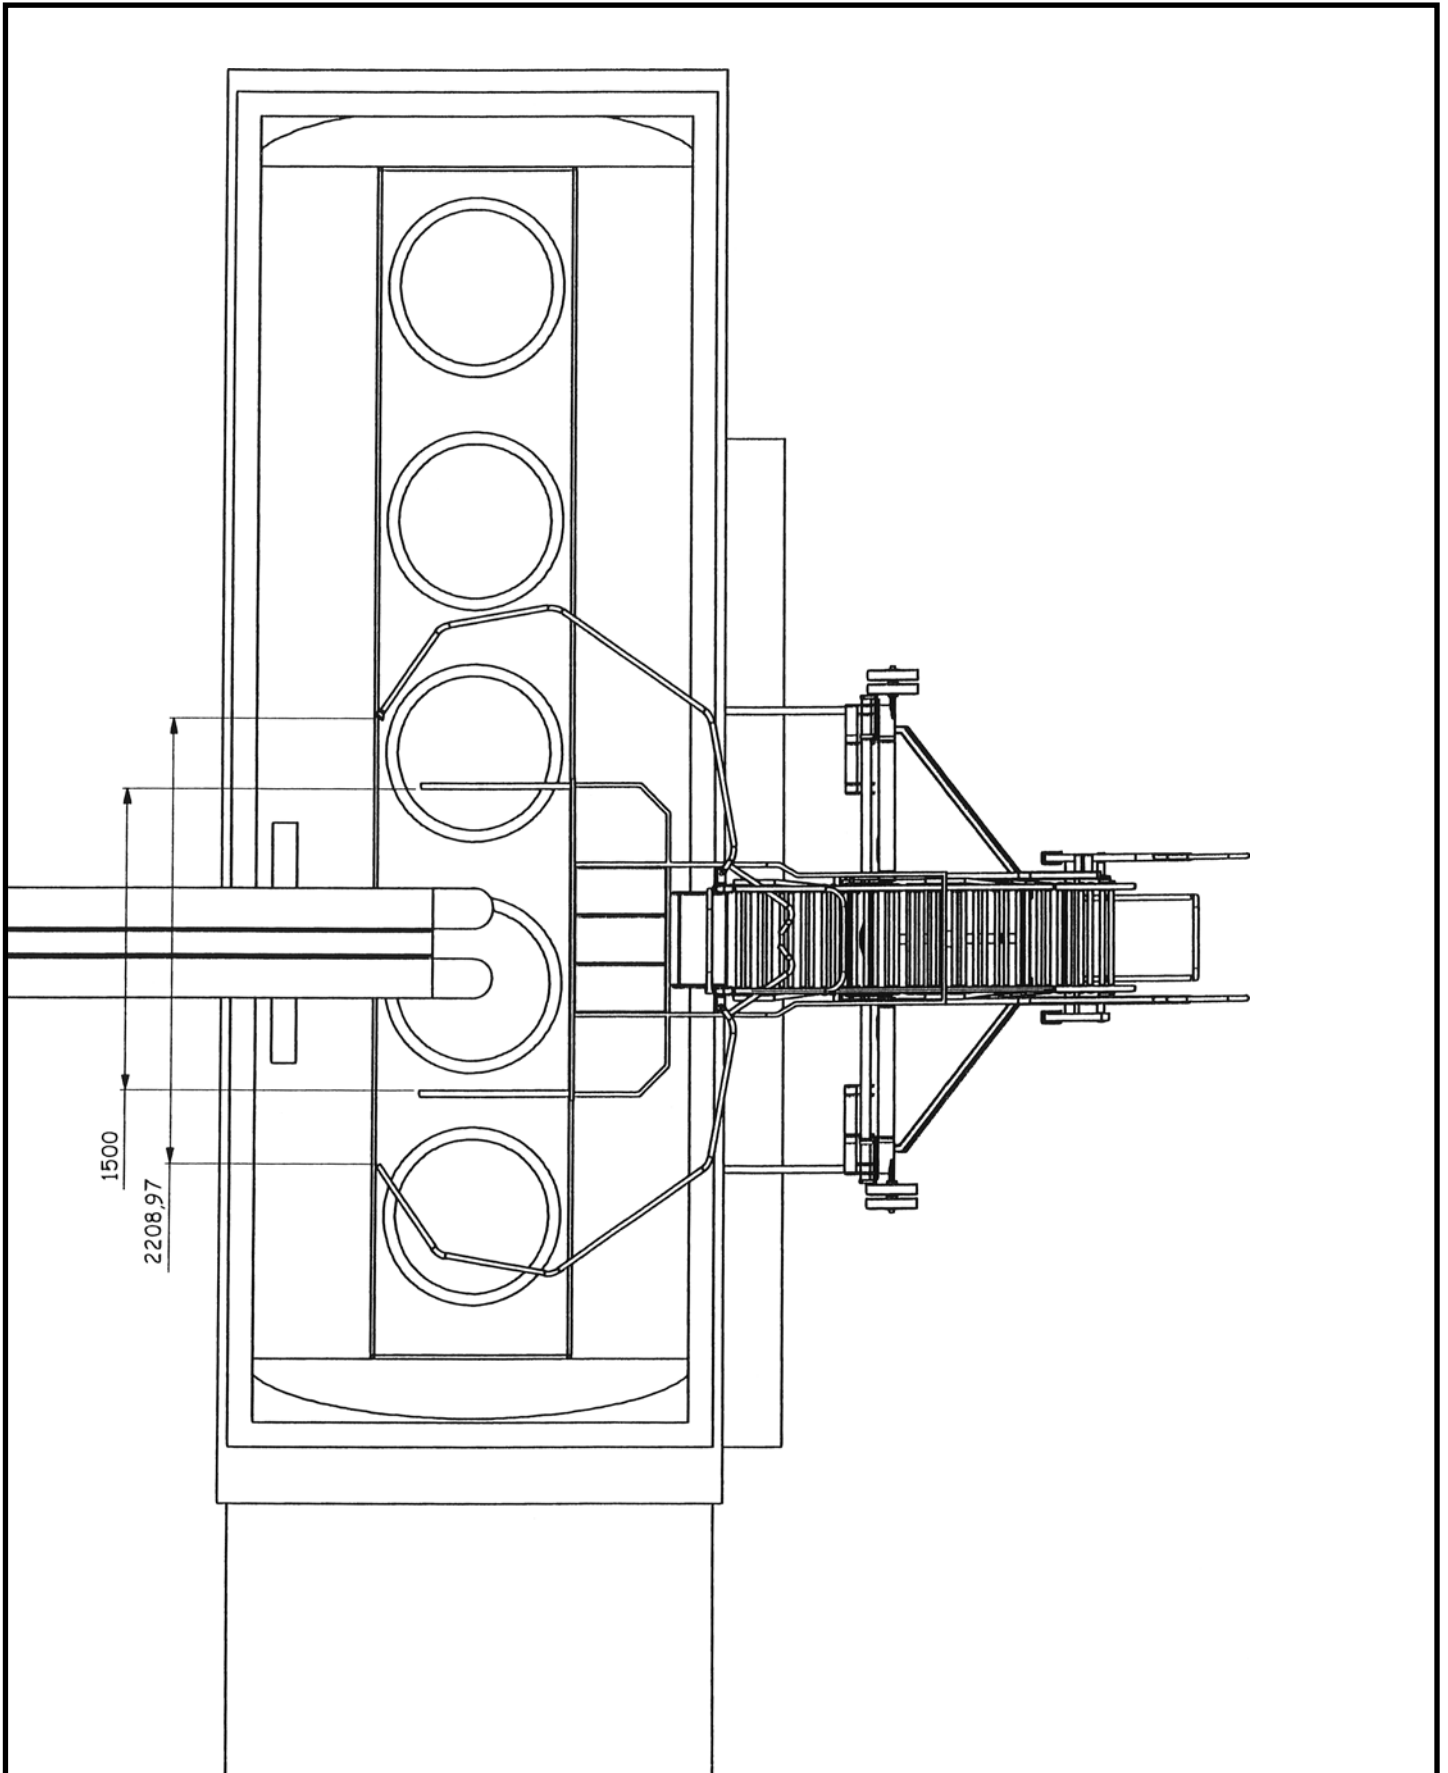

CRABDOM ISO

Tel.: 02696 / 1068

Fax: 02696 / 755

www.TSEfA.com

TSE • Schulstraße 1 • D-54578 NOHN-EIFEL

tsefa@tsefa.com