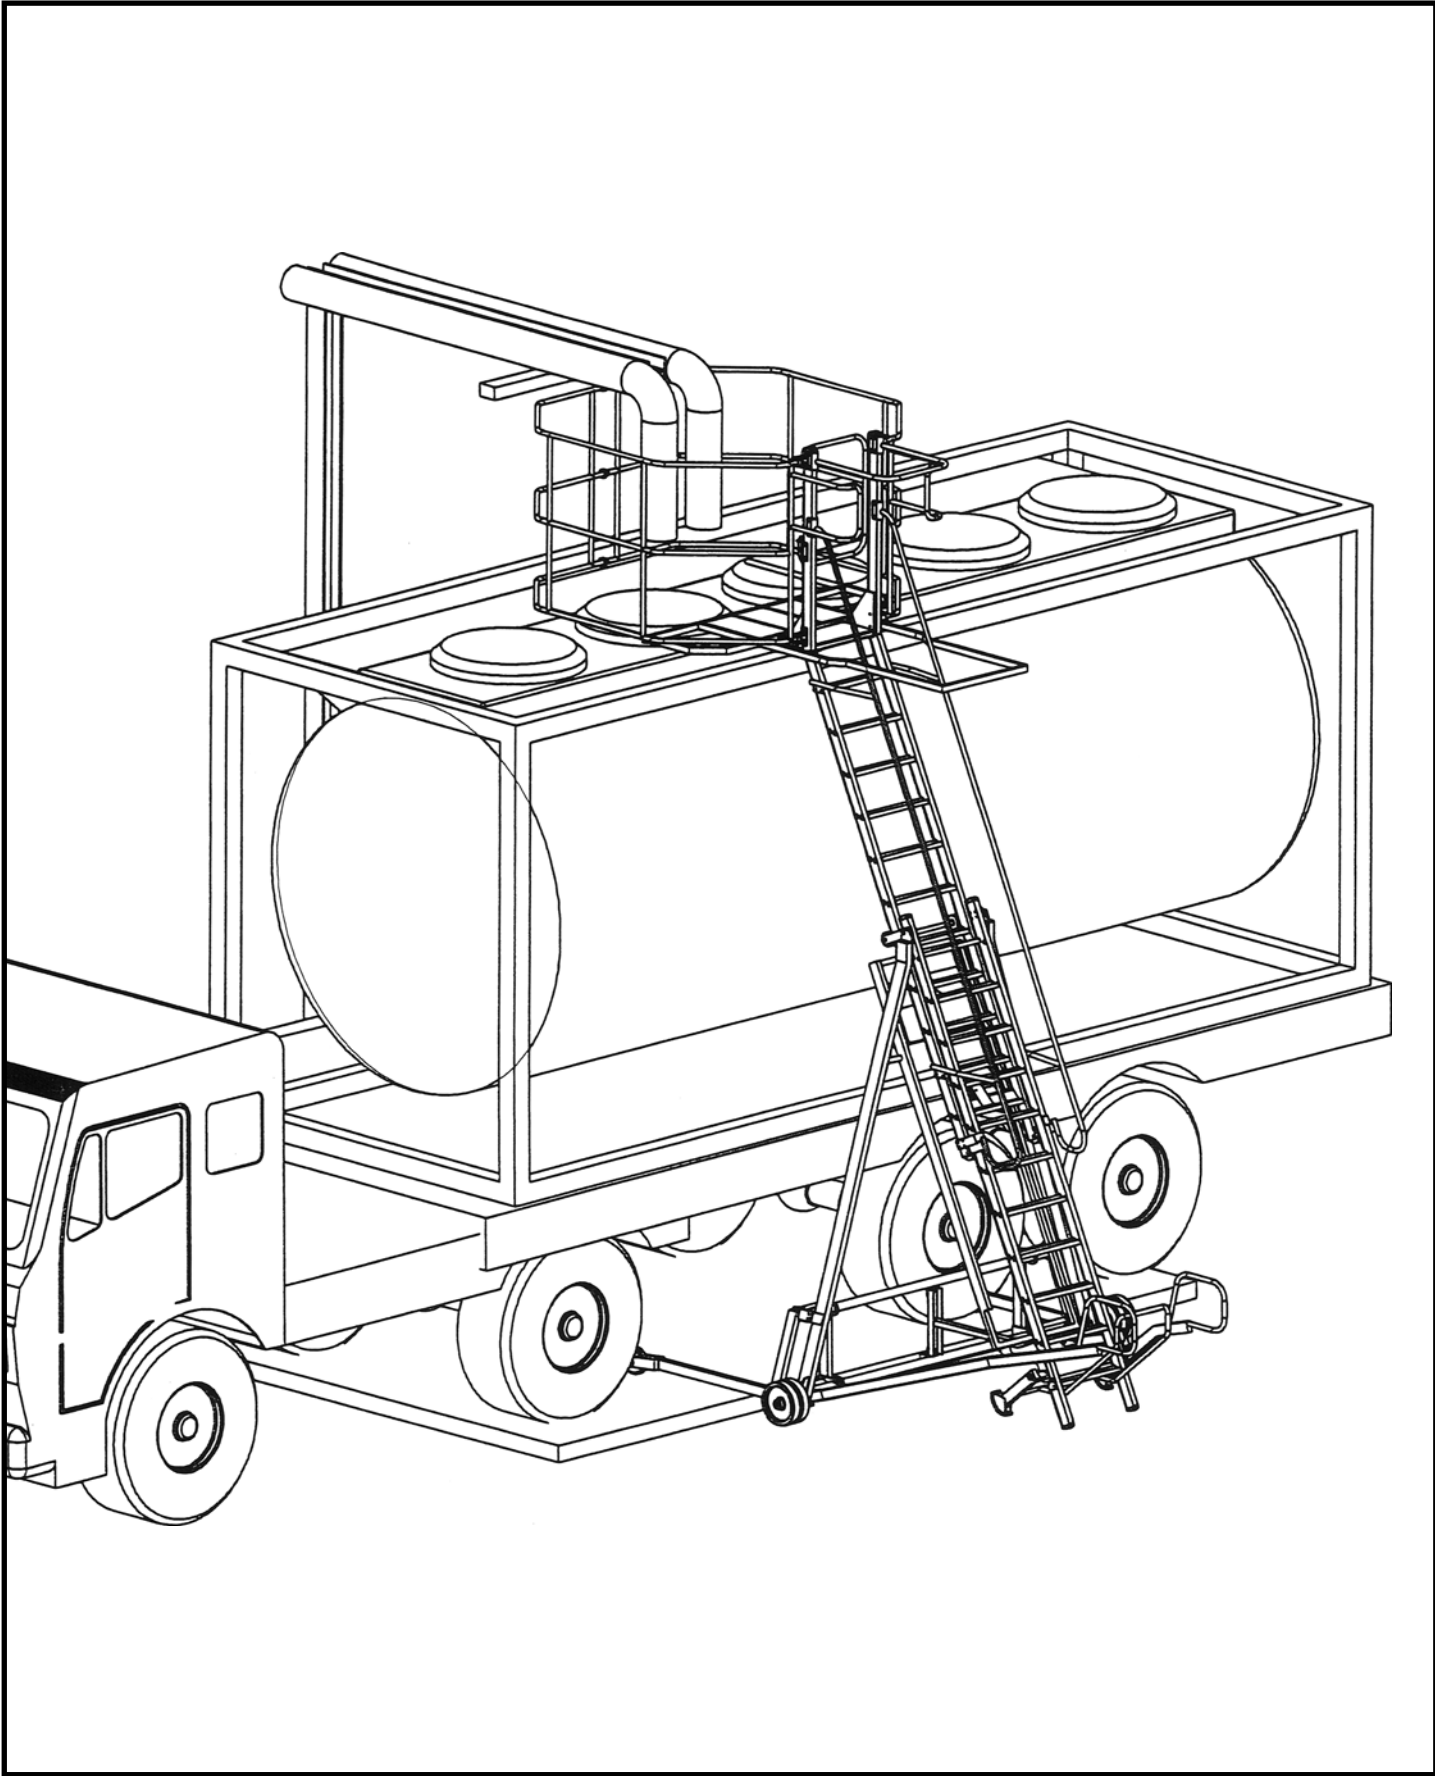

CRABDOM ISO

Tel.: 02696 / 1068

Fax: 02696 / 755

www.TSEfa.com

TSE • Schulstraße 1 • D-54578 NOHN-EIFEL

tsefa@tsefa.com