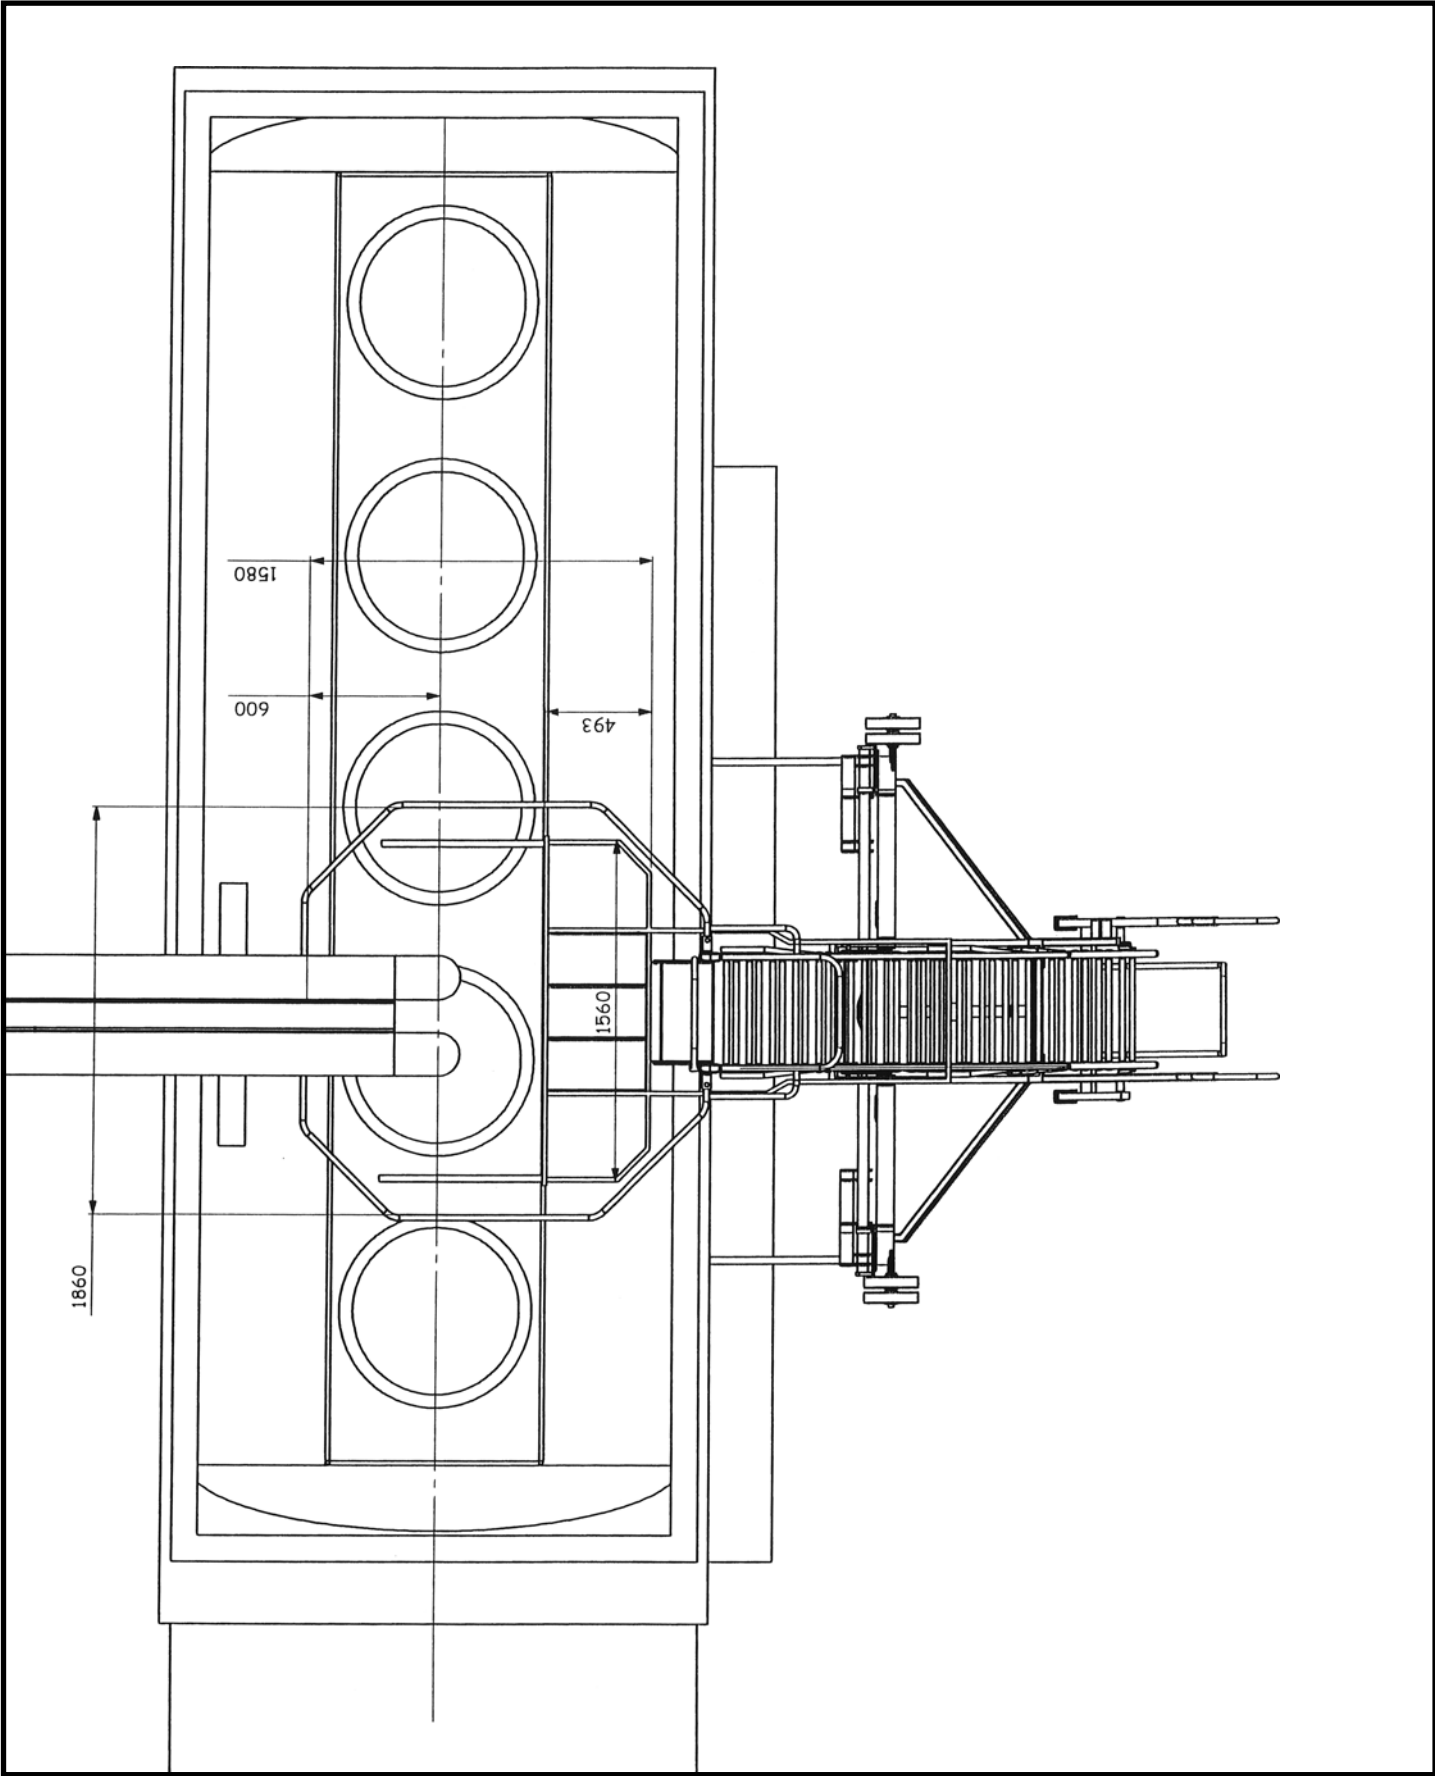

CRABDOM ISO

Tel.: 02696 / 1068

Fax: 02696 / 755

www.TSEfA.com

TSE • Schulstraße 1 • D-54578 NOHN-EIFEL

tsefa@tsefa.com

CRABDOM ISO

Tel.: 02696 / 1068