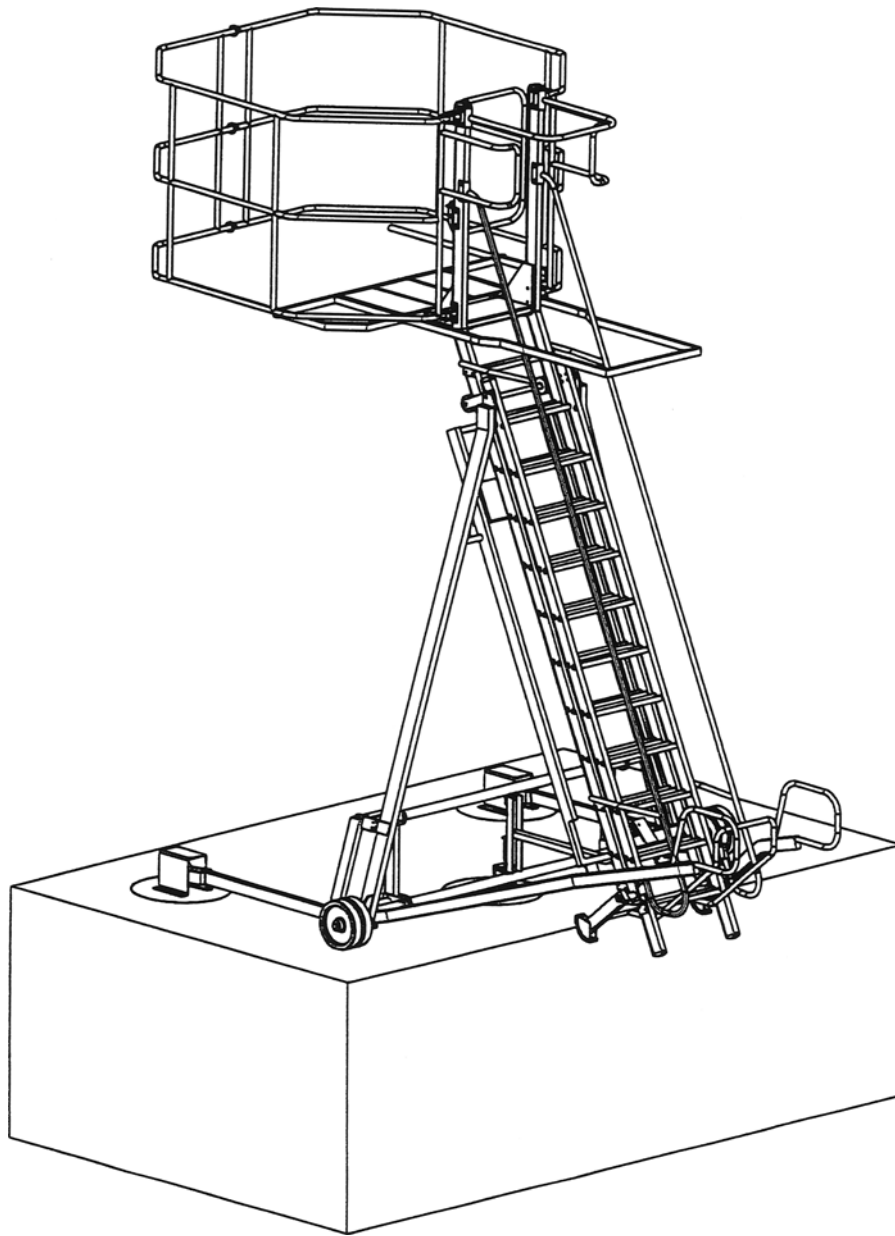

CRABDOM ISO

Tel.: 02696 / 1068

Fax: 02696 / 755

www.TSEfA.com

TSE • Schulstraße 1 • D-54578 NOHN-EIFEL

tsefa@tsefa.com