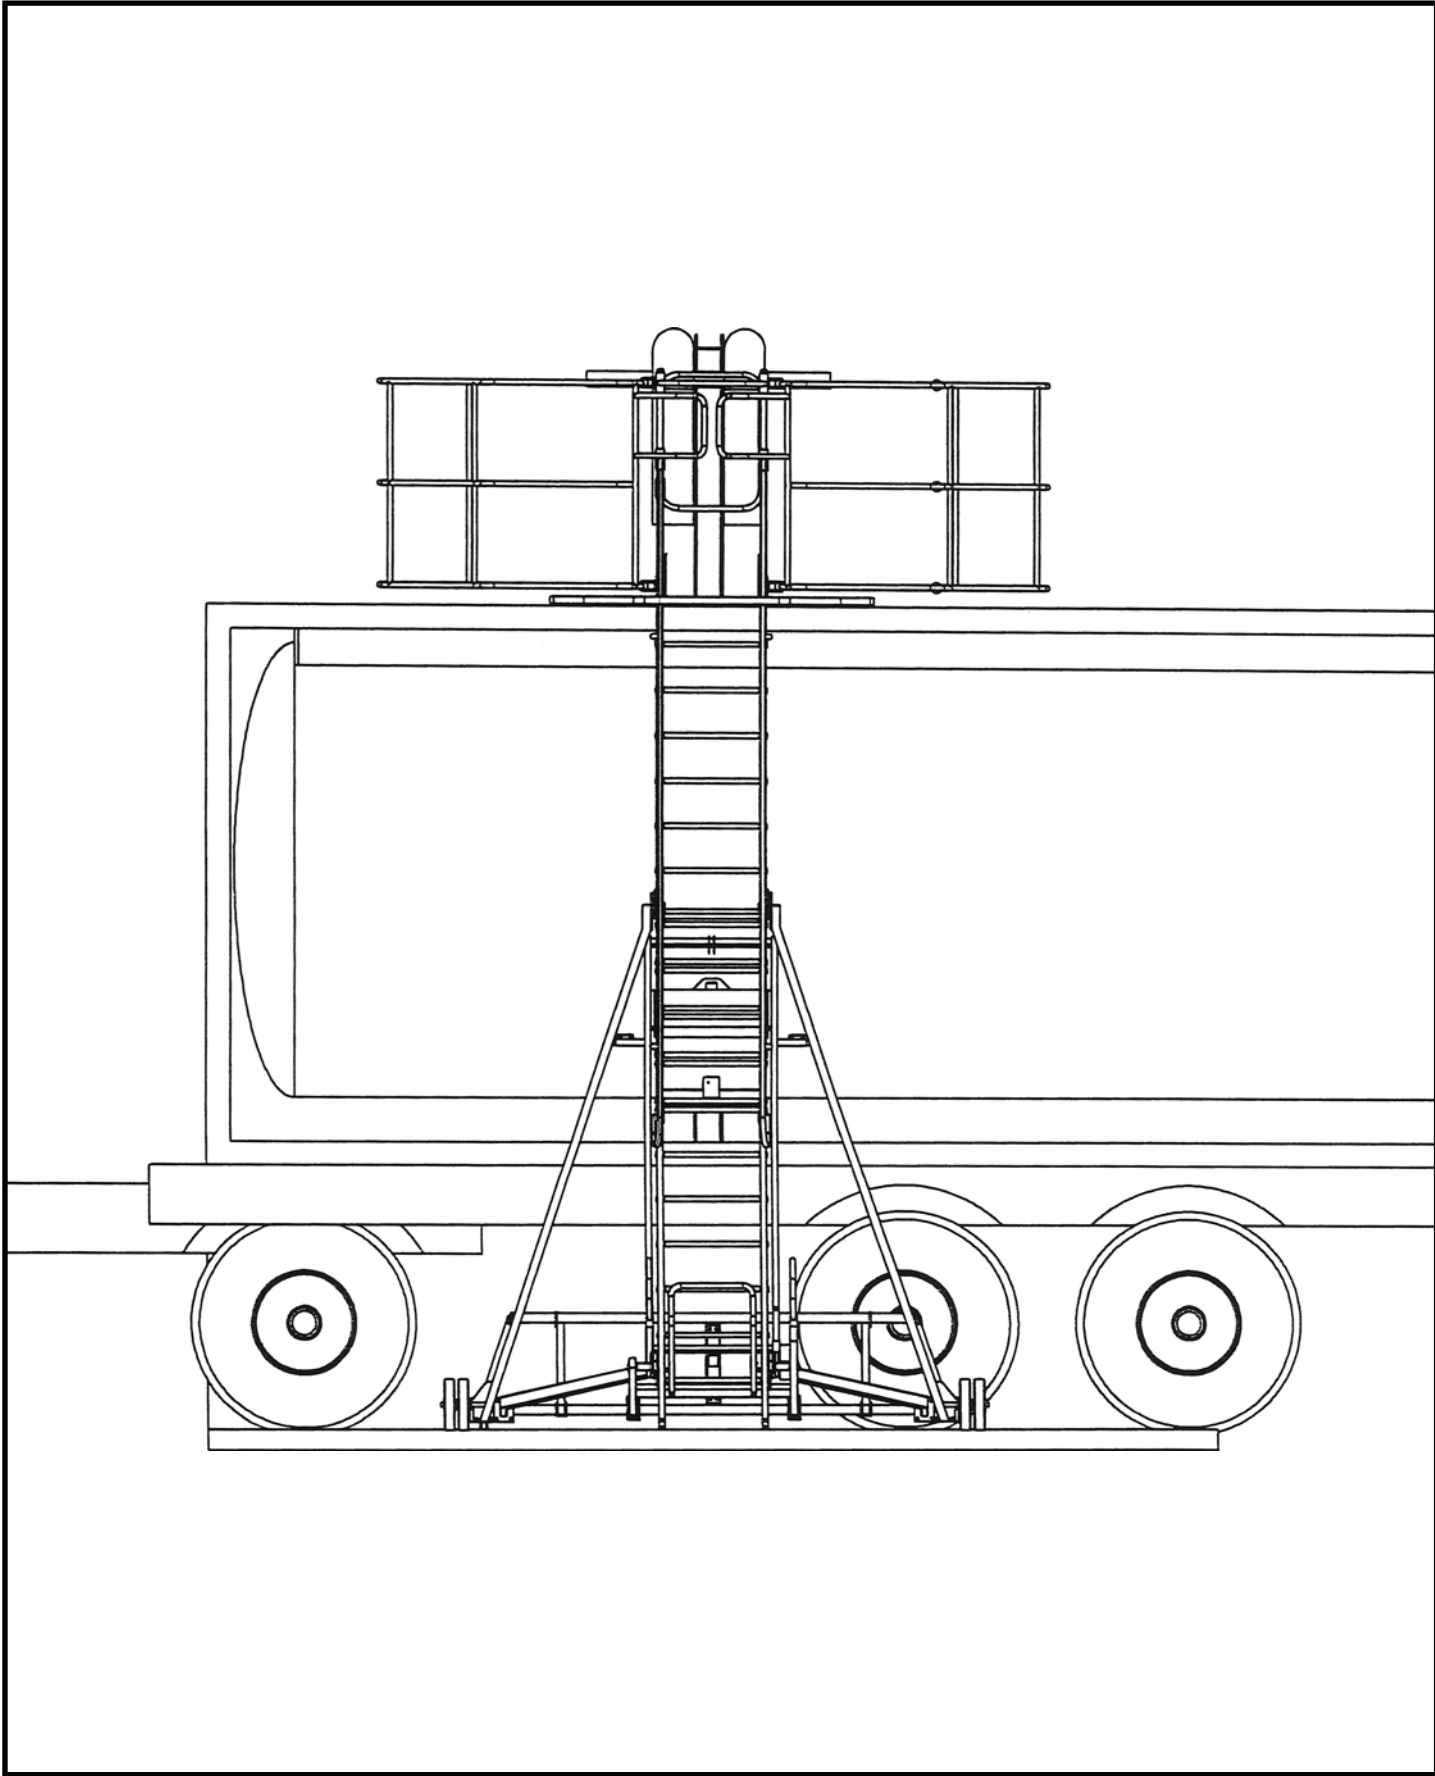

CRABDOM ISO

Tel.: 02696 / 1068

Fax: 02696 / 755

www.TSEfa.com

TSE • Schulstraße 1 • D-54578 NOHN-EIFEL

tsefa@tsefa.com