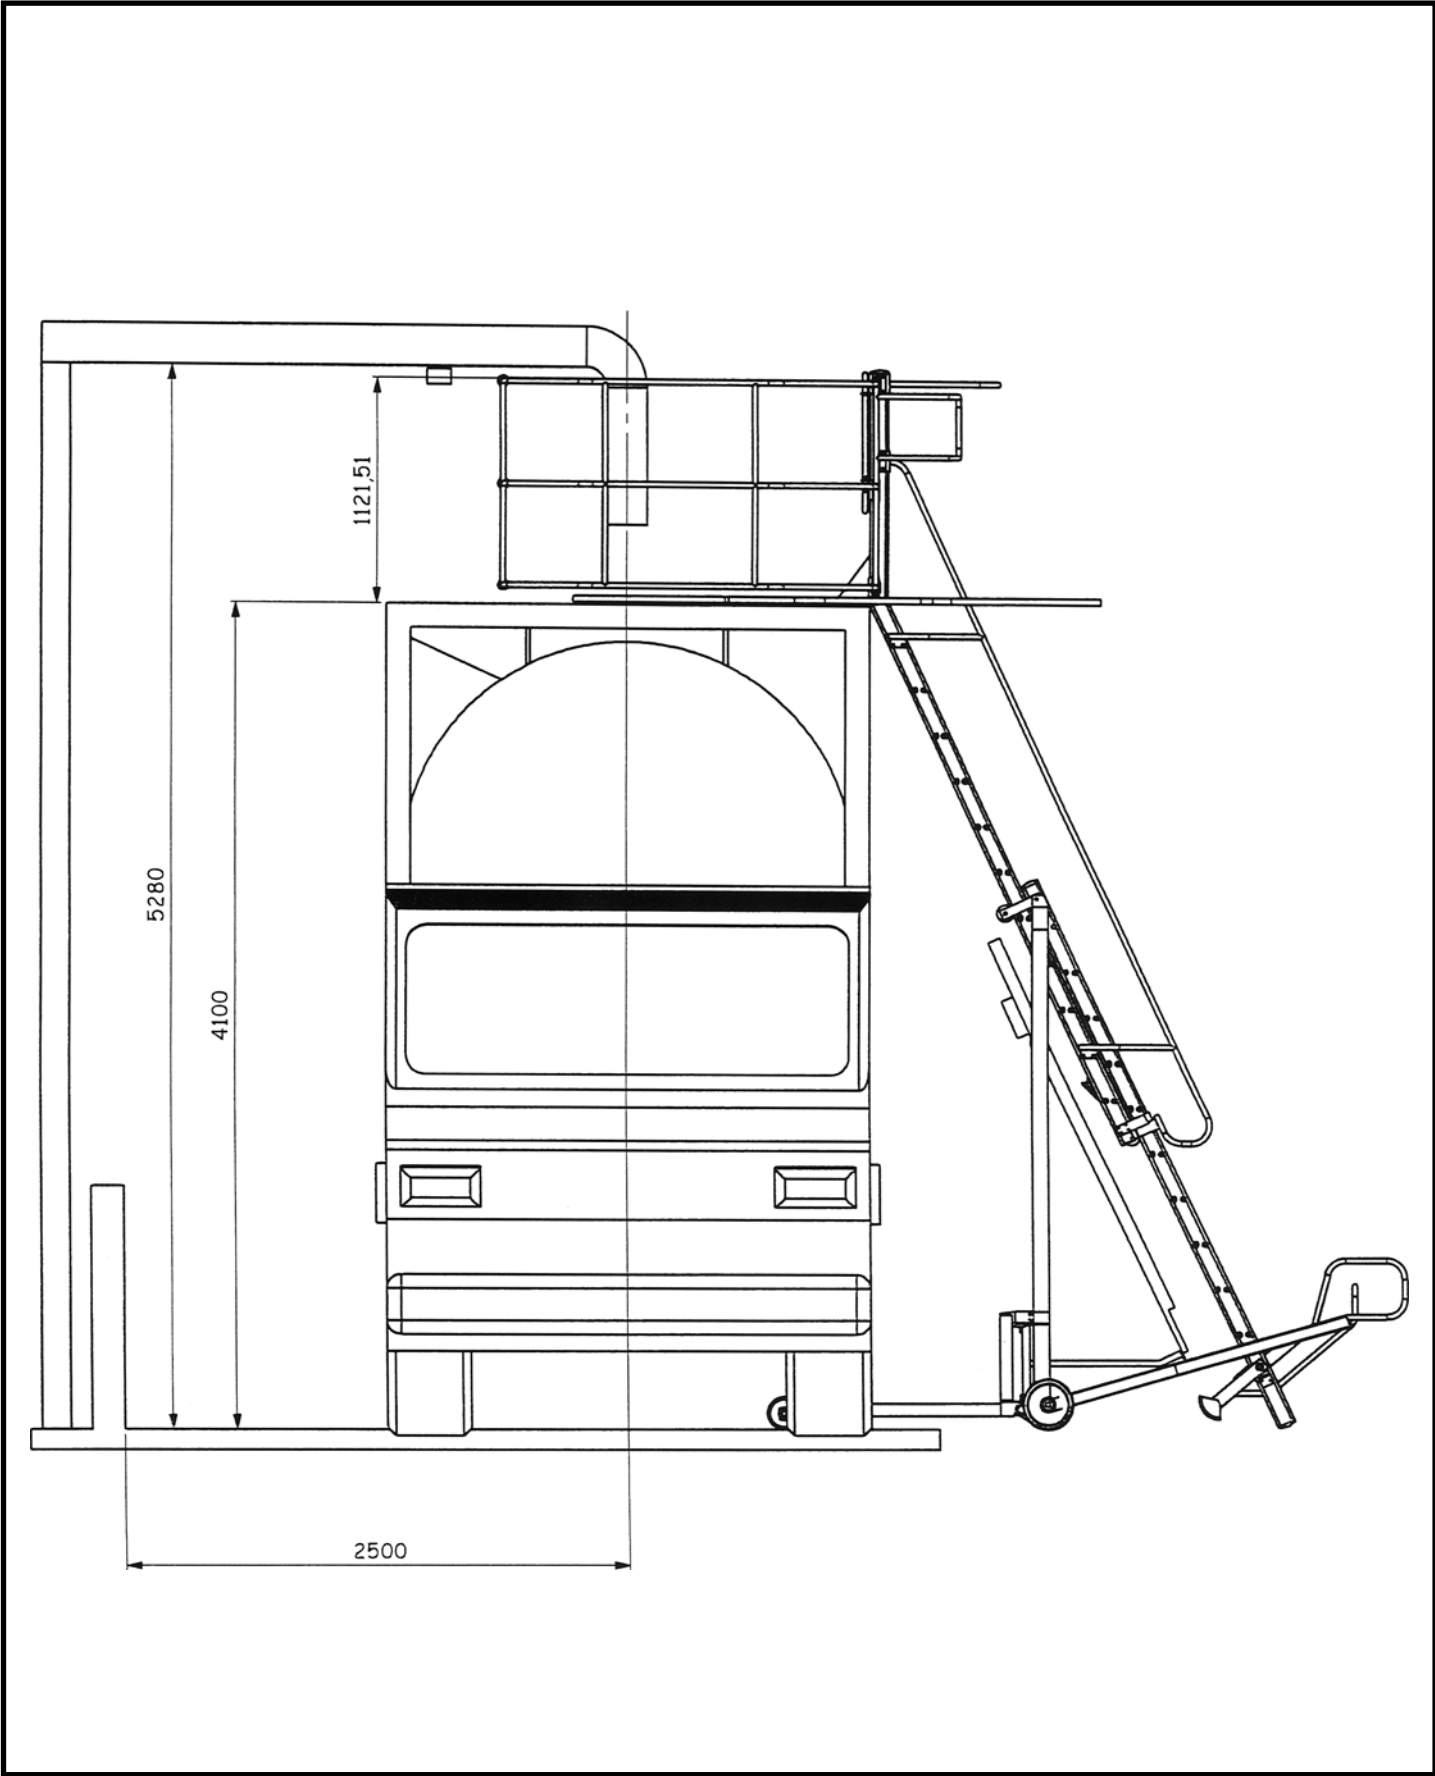

CRABDOM ISO

Tel.: 02696 / 1068

Fax: 02696 / 755

www.TSEfA.com

TSE • Schulstraße 1 • D-54578 NOHN-EIFEL

tsefa@tsefa.com

CRABDOM ISO

Tel.: 02696 / 1068